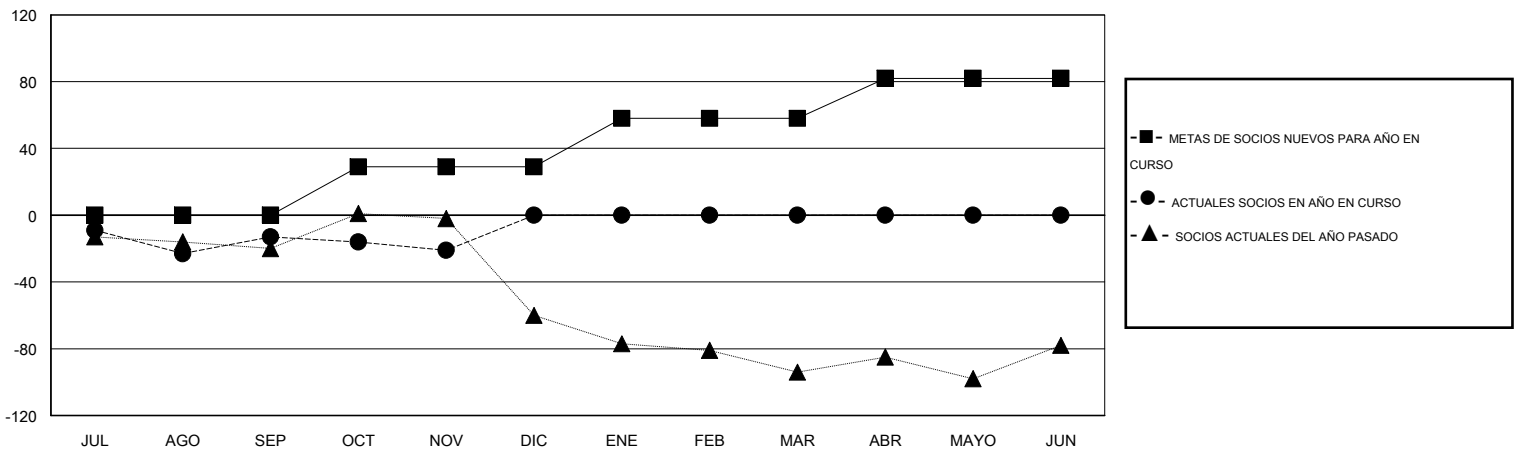

MONTHLY MEMBERSHIP PROGRESS REPORT

District F 3

Results as of: 11/30/2015

GMT: Jaime García Cepeda

UBICACIÓN COLOMBIA

GMT DE AE 3

Clubes					socios				
RESULTADOS DE 2015-2016					RESULTADOS DE 2015-2016				
TRIMESTRE	META DE CLUBES NUEVOS	NUEVOS CLUBES	CLUBES DADOS DE BAJA	GANANCIA/PÉRDIDA NETA	TRIMESTRE	META DE SOCIOS NUEVOS	SOCIOS FUNDADORES Y NUEVOS SOCIOS AÑADIDOS	SOCIOS DADOS DE BAJA	GANANCIA/PÉRDIDA NETA
JUL/AGO/SEP	0	0	1	-1	JUL/AGO/SEP	0	31	44	-13
OCT/NOV/DIC	1	0	0	0	OCT/NOV/DIC	29	6	14	-8
ENE/FEB/MAR	1	0	0	0	ENE/FEB/MAR	29	0	0	0
ABR/MAYO/JUN	1	0	0	0	ABR/MAYO/JUN	24	0	0	0

METAS Y CIFRA ACUMULATIVA DE CLUBES NUEVOS

METAS Y CIFRA ACUMULATIVA DE SOCIOS

CLUBES DADOS DE BAJA: 1	12 CLUBS OF 53 AÑADIERON 1 O MÁS SOCIOS NUEVOS	DISTRIBUCIÓN POR SEXO
		MASCULINO 396 (45.52%)
		FEMENINO 474 (54.48%)
SOCIOS DADOS DE BAJA	CLIC AQUÍ PARA DATOS DE SALUD DE CLUB	SOCIOS EN UNIDAD FAMILIAR 310
FALLECIDOS 5		CABEZA DE FAMILIA 133
CLUB CANCELADO 0		NO ES CABEZA DE FAMILIA 177
OTRO 53		
TOTAL 58		