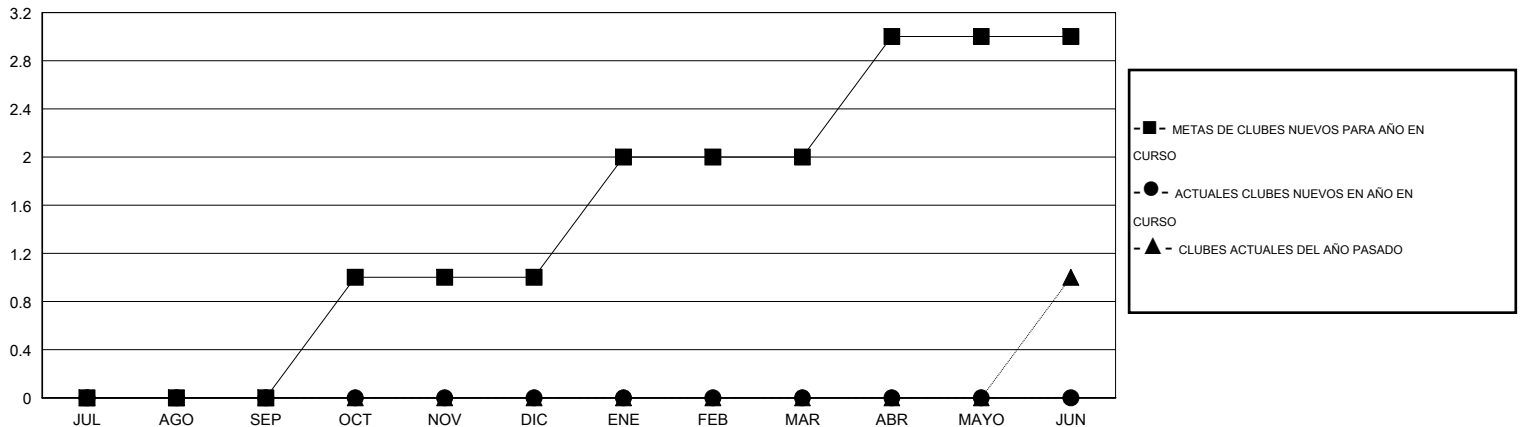

MONTHLY MEMBERSHIP PROGRESS REPORT

District F 3

Results as of: 11/30/2015

GMT: Jaime García Cepeda

UBICACIÓN COLOMBIA

GMT DE AE 3

Clubes					socios				
RESULTADOS DE 2015-2016					RESULTADOS DE 2015-2016				
TRIMESTRE	META DE CLUBES NUEVOS	NUEVOS CLUBES	CLUBES DADOS DE BAJA	GANANCIA/PÉRDIDA NETA	TRIMESTRE	META DE SOCIOS NUEVOS	SOCIOS FUNDADORES Y NUEVOS SOCIOS AÑADIDOS	SOCIOS DADOS DE BAJA	GANANCIA/PÉRDIDA NETA
JUL/AGO/SEP	0	0	1	-1	JUL/AGO/SEP	0	31	44	-13
OCT/NOV/DIC	1	0	0	0	OCT/NOV/DIC	29	6	14	-8
ENE/FEB/MAR	1	0	0	0	ENE/FEB/MAR	29	0	0	0
ABR/MAYO/JUN	1	0	0	0	ABR/MAYO/JUN	24	0	0	0

METAS Y CIFRA ACUMULATIVA DE CLUBES NUEVOS

METAS Y CIFRA ACUMULATIVA DE SOCIOS

CLUBES DADOS DE BAJA: 1	12 CLUBS OF 53 AÑADIERON 1 O MÁS SOCIOS NUEVOS	DISTRIBUCIÓN POR SEXO
		MASCULINO 396 (45.52%)
		FEMENINO 474 (54.48%)
SOCIOS DADOS DE BAJA	CLIC AQUÍ PARA DATOS DE SALUD DE CLUB	SOCIOS EN UNIDAD FAMILIAR 310
FALLECIDOS 5		CABEZA DE FAMILIA 133
CLUB CANCELADO 0		NO ES CABEZA DE FAMILIA 177
OTRO 53		
TOTAL 58		